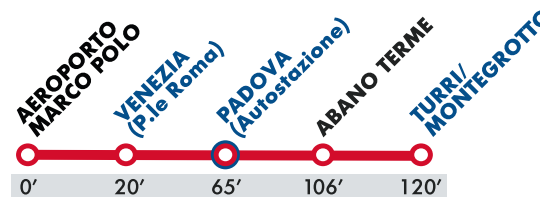

DA AEROPORTO M. POLO E VENEZIA PER: PADOVA → ABANO → MONTEGROTTO

FROM M. POLO AIRPORT AND VENICE TO:
PADOVA → ABANO → MONTEGROTTO

Orari in vigore dal 13 Settembre 2023 all' 8 Giugno 2024
Timetable valid from 13 September 2023 to 8 June 2024

Tempo medio di percorrenza/
Average journey time

ORARI/TIMETABLE: Aeroporto M. Polo-Venezia-Padova-Abano-Montegrotto

	FV	fer	fF	FV	FV	fF	FV	fF	fer	fF	fer	fF	fF	fF	fF	fF	fer	fF	FV	fF	FV	fF	fer	fF	fF	fF		
AEROPORTO M. POLO		07.10	07.40		08.10	08.40	09.10	09.40	10.10	10.40	11.10	11.40	12.40	13.40	14.40	15.40	16.10	16.40		17.40		18.40	19.20	19.40	20.10	20.40	21.40	22.40
VENEZIA P.LE ROMA	07.00	07.30	08.00	08.00	08.30	09.00	09.30	10.00	10.30	11.00	11.30	12.00	13.00	14.00	15.00	16.00	16.30	17.00	17.45	18.00	18.30	19.00	19.40	20.00	20.30	21.00	22.00	23.00
PADOVA AUTOSTAZIONE	07.45	08.18	08.45	09.00	09.15	09.45	10.15	10.45	11.15	11.45	12.15	12.45	13.45	14.45	15.45	16.45	17.15	17.50	18.35	18.50	19.20	19.50	20.25	20.45	21.15	21.45	22.45	23.45
PADOVA AUTOSTAZIONE												12.50						15.50	16.50		17.50	18.50						
ABANO OSPEDALE												13.21						16.21	17.21		18.26	19.26						
MONTEGROTTO TURRI												13.35						16.35	17.35		18.40	19.40						

LEGENDA:

- fF Si effettua tutti i giorni
- FV Si effettua dal Lunedì al Venerdì, festivi esclusi
- fer Si effettua dal Lunedì al Sabato, festivi esclusi

NOTICE:

- fF Everyday
- FV Only Monday through Friday, holidays excluded
- fer Only Monday through Saturday, holidays excluded

N.B.:

- Le corse non si effettuano nei giorni 1° Gennaio - 25 Dicembre - 1° Maggio
- Le corse non sono subordinate alla partenza dei voli

PLEASE NOTE:

- No transport service on 1th of January, Christmas day, and 1th of May
- Bus timetables are independent of flight schedules