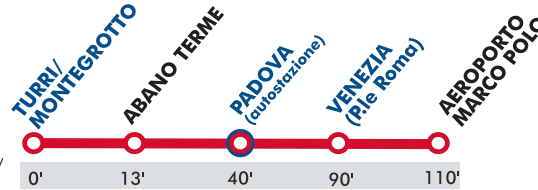

DA MONTEGROTTO ED ABANO PER: PADOVA → VENEZIA → AEROPORTO M. POLO

FROM MONTEGROTTO AND ABANO TO:
PADOVA → VENEZIA → M. POLO AIRPORT

Orari in vigore dal 13 Settembre 2023 all' 8 Giugno 2024
Timetable valid from 13 September 2023 to 8 June 2024

Tempo medio di percorrenza/
Average journey time

ORARI/TIMETABLE: Montegrotto-Abano-Padova-Venezia-Aeroporto M.Polo

	fer							fer							fer							fer													
MONTEGROTTO TURRI	05.00							08.30							09.30							13.40													
ABANO OSPEDALE	05.26							08.43							09.43							13.53													
PADOVA AUTOSTAZIONE	05.50							09.15							10.15							14.20													
	fer	fV	fF	fV	fV	fF	fV	fF	fer	fF	fer	fF	fF	fF	fF	fer	fF	fF	fV	fF	fV	fF	fer	fF	fF	fF									
PADOVA AUTOSTAZIONE	05.55	06.10	06.25	06.55	07.10	07.25	07.55	08.25	08.55	09.25	09.55	10.25	11.25	12.25	13.25	14.25	14.55	15.25	16.25	16.55	17.25	17.55	18.25	18.55	19.25	20.25	21.25								
VENEZIA P.LE ROMA	06.40	06.55	07.10	07.40	07.55	08.10	08.40	09.10	09.40	10.10	10.40	11.10	12.10	13.10	14.10	15.10	15.40	16.10	17.10	17.40	18.10	18.55	19.10	19.40	20.10	21.10	22.10								
AEROPORTO M. POLO	07.00		07.30	08.00		08.30	09.00	09.30	10.00	10.30	11.00	11.30	12.30	13.30	14.30	15.30	16.00	16.30	17.30		18.30	19.15	19.30	20.00	20.30	21.30	22.30								

LEGENDA:

- ff Si effettua tutti i giorni
- fV Si effettua dal Lunedì al Venerdì, festivi esclusi
- fer Si effettua dal Lunedì al Sabato, festivi esclusi

NOTICE:

- ff Everyday
- fV Only Monday through Friday, holidays excluded
- fer Only Monday through Saturday, holidays excluded

N.B.:

- Le corse non si effettuano nei giorni 1° Gennaio - 25 Dicembre - 1° Maggio
- Le corse non sono subordinate alla partenza dei voli

PLEASE NOTE:

- No transport service on 1th of January, Christmas day, and 1th of May
- Bus timetables are independent of flight schedules

TARIFE/TICKET RATES

DA MONTEGROTTO/ABANO PER AEROPORTO

From Montegrotto/Abano T. to Marco Polo airport

Biglietto di corsa semplice/One way ticket: 11,60 €
Acquistato a bordo/On board from the driver: 13,00 €
Incluso un bagaglio/One luggage included

DA MONTEGROTTO A VENEZIA

From Montegrotto To Venice

Biglietto di corsa semplice/One way ticket: 6,70 €
Acquistato a bordo/On board from the driver: 7,00 €

DA MONTEGROTTO PER PADOVA

From Montegrotto to Padova

Biglietto di corsa semplice/One way ticket: 3,40 €
Acquistato a bordo/On board from the driver: 4,00 €

NOTA: da Abano Terme a Venezia occorre acquistare 2 biglietti: Abano-Padova e Padova-Venezia.

DA ABANO PER PADOVA

From Abano T. to Padova

Biglietto valido 90'/90' ticket: 2,00 €
Acquistato a bordo/On board from the driver: 3,00 €

DA PADOVA A VENEZIA

From Padova to Venice

Biglietto di corsa semplice/One way ticket: 5,10 €
Acquistato a bordo/On board from the driver: 5,50 €

DA PADOVA ALL'AEROPORTO

From Padova to Marco Polo Airport

Biglietto di corsa semplice/One way ticket: 9,40 €
Acquistato a bordo/On board from the driver: 10,00 €
Incluso un bagaglio/One luggage included

TRASPORTO BAGAGLI/BAGGAGE TRANSPORT