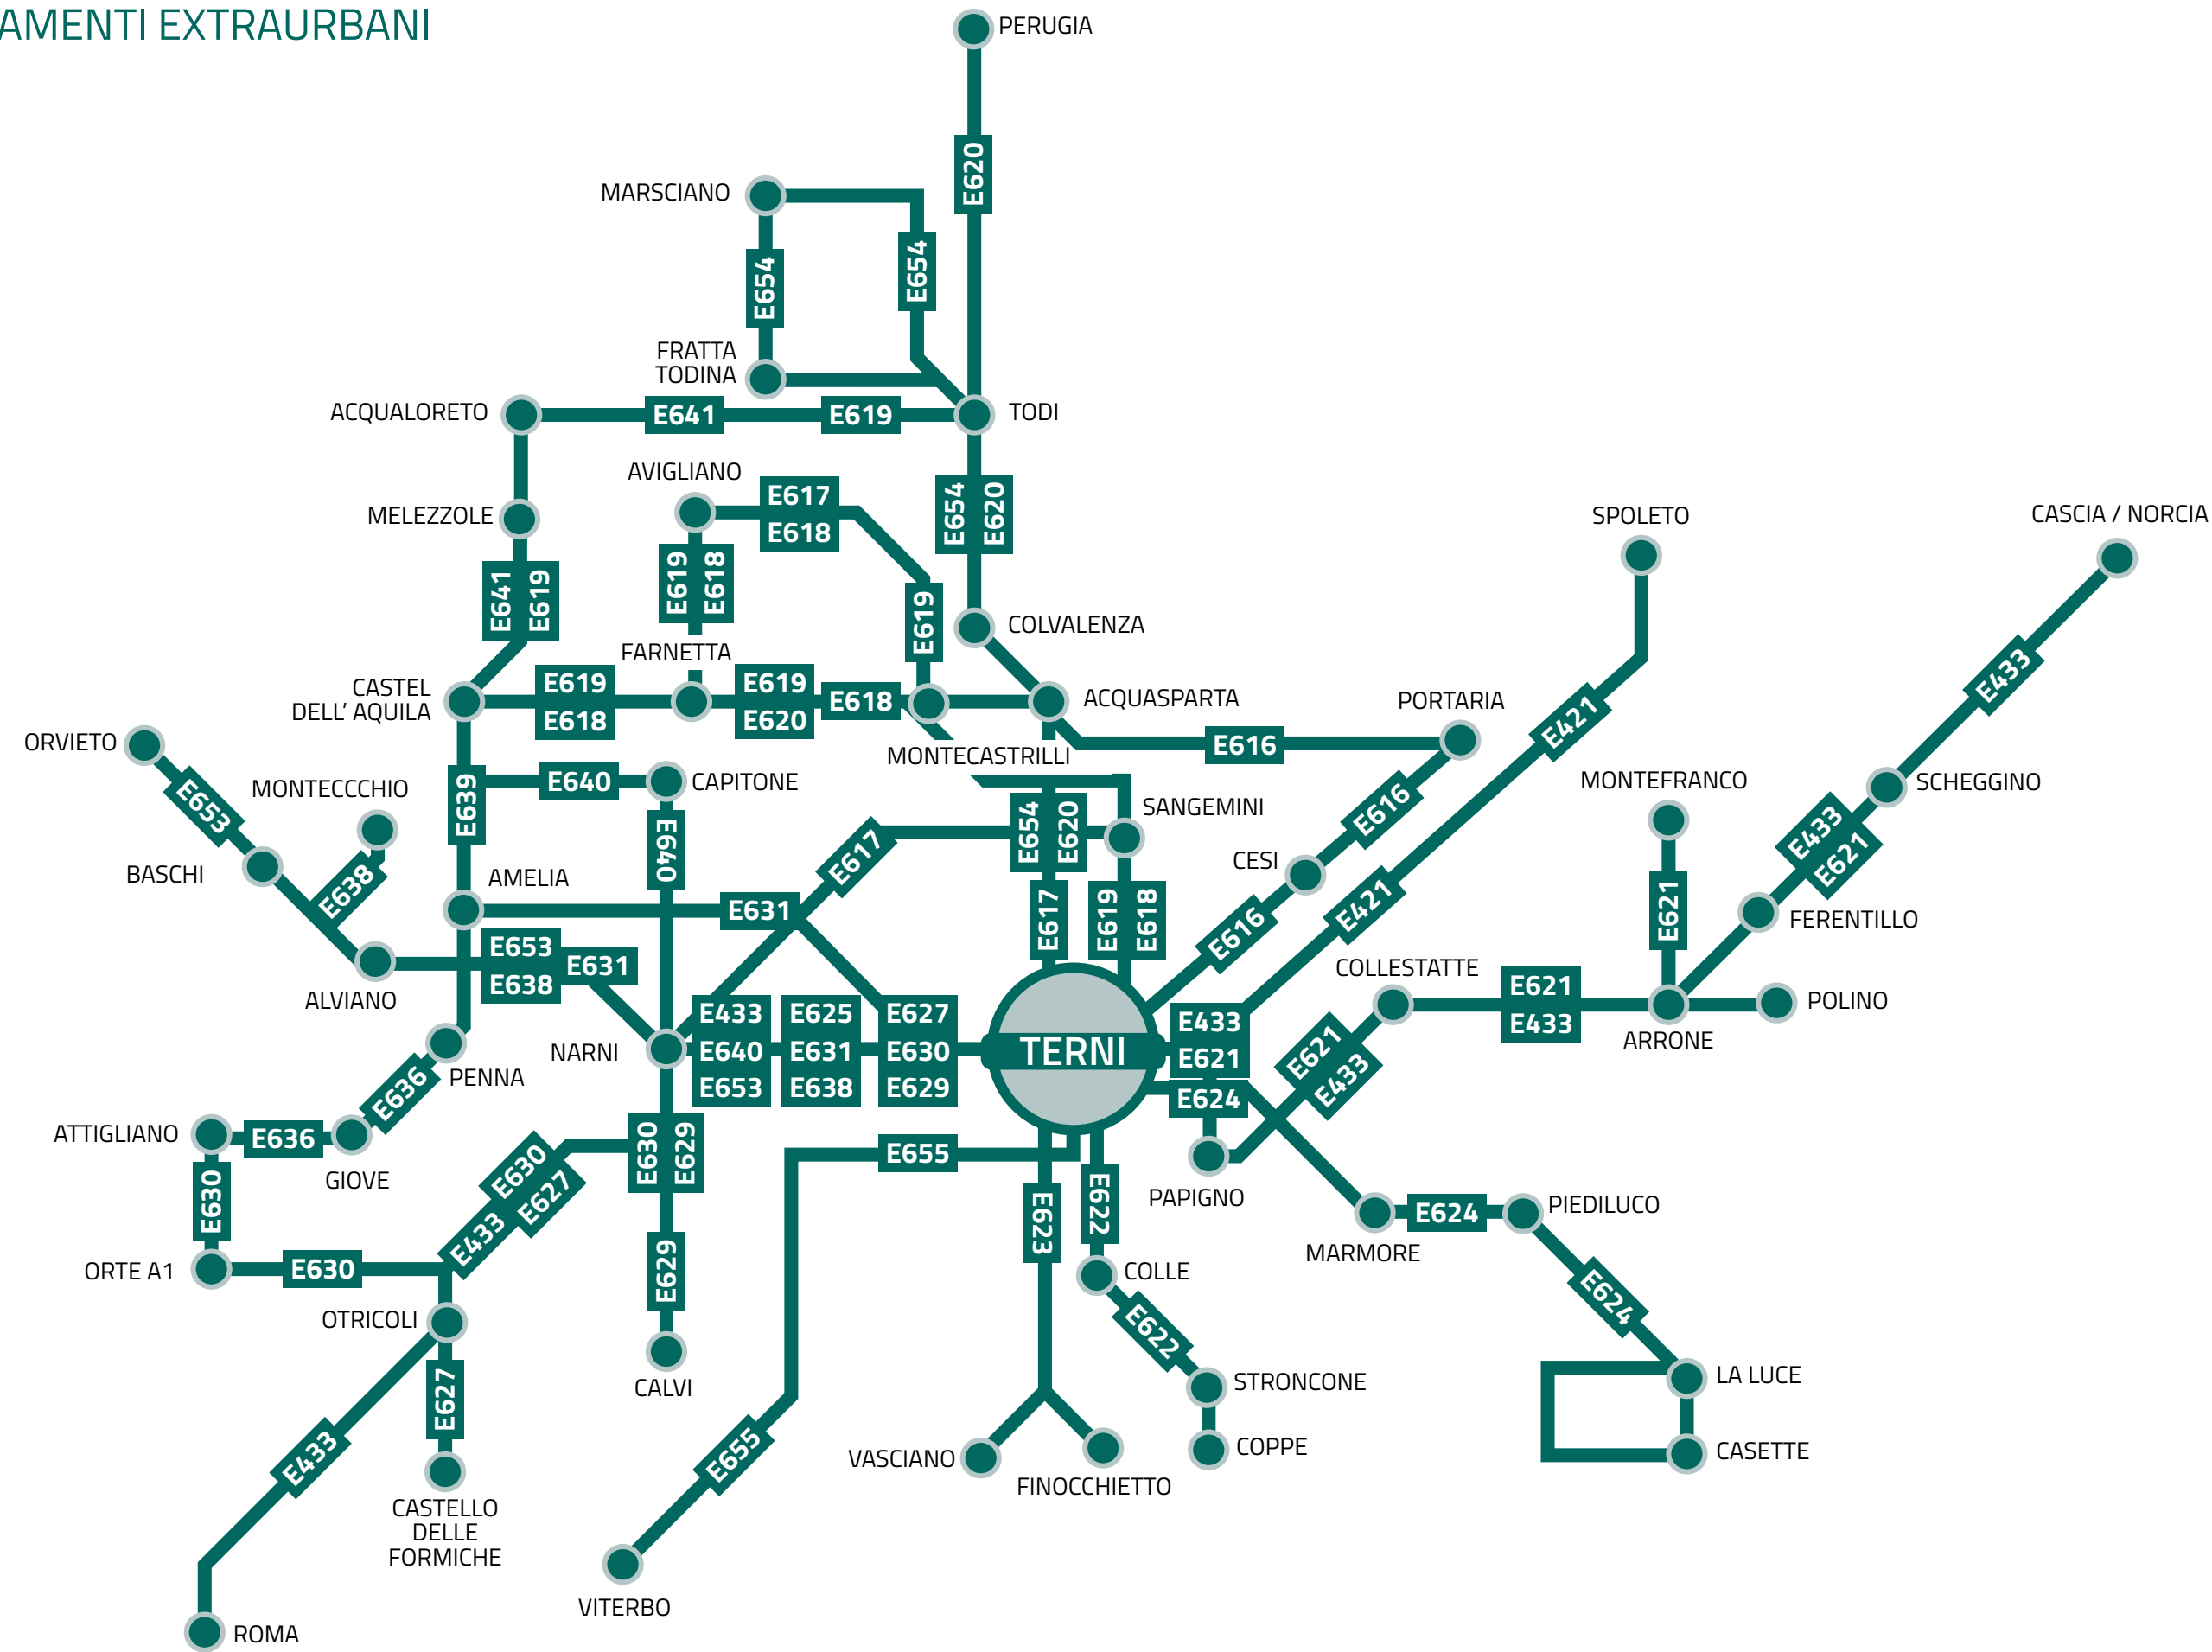

TERNI

COLLEGAMENTI EXTRAURBANI

LEGENDA

LINEE EXTRAURBANE / TERNI

E421 TERNI-SPOLETO	E622/ COLLE - S.ROCCO - TERNI	E640 AVIGLIANO - CAPITONE - NARNI SCALO - TERNI
E433 ROMA-TERNI-NORCIA-CASCIA	E623 FINOCCHIETO - VILLE VASCIANO - AGUZZO - TERNI	E641 TODI - CAMERATA - MORRE - AVIGLIANO
E616 ACQUASPARTA - PORTARIA - CESI - TERNI	E624 COLLI SUL VELINO - PIEDILUCO - MARMORE - TERNI	E653 ORVIETO - AMELIA - NARNI - TERNI
E617 CAQUILA - AVIGLIANO - SISMANO - COLLESECCO - SANGEMINI - TERNI	E625 NARNI - P.S.LORENZO - TERNI	E654 MARSCIANO - TODI - ACQUASPARTA - TERNI
E618 CAQUILA - AVIGLIANO - MONTECASTRILLI - SANGEMINI - TERNI	E627 OTRICOLI - NARNI - TERNI	E655 TERNI - VITERBO
E619 IZZALINI - MORRE - C.AQUILA - AVIGLIANO - SANGEMINI - TERNI	E629 CALVI - NARNI - TERNI	
E620 PERUGIA - ACQUASPARTA - TERNI	E630 ATTIGLIANO - S.LIBERATO - NARNI SCALO - TERNI	
E620/ TODI - ACQUASPARTA - SANGEMINI - TERNI	E631 AMELIA - NARNI - TERNI	
E621 SCHEGGINO - FERENTILLO - BV.VARCONE - POLINO - S.LIBERATORE - TERNI	E636 AMELIA - ATTIGLIANO	
E622 STRONCONE - COPPE - S.LUCIA - S.ROCCO - TERNI	E638 MONTECCHIO - AMELIA - NARNI - TERNI	