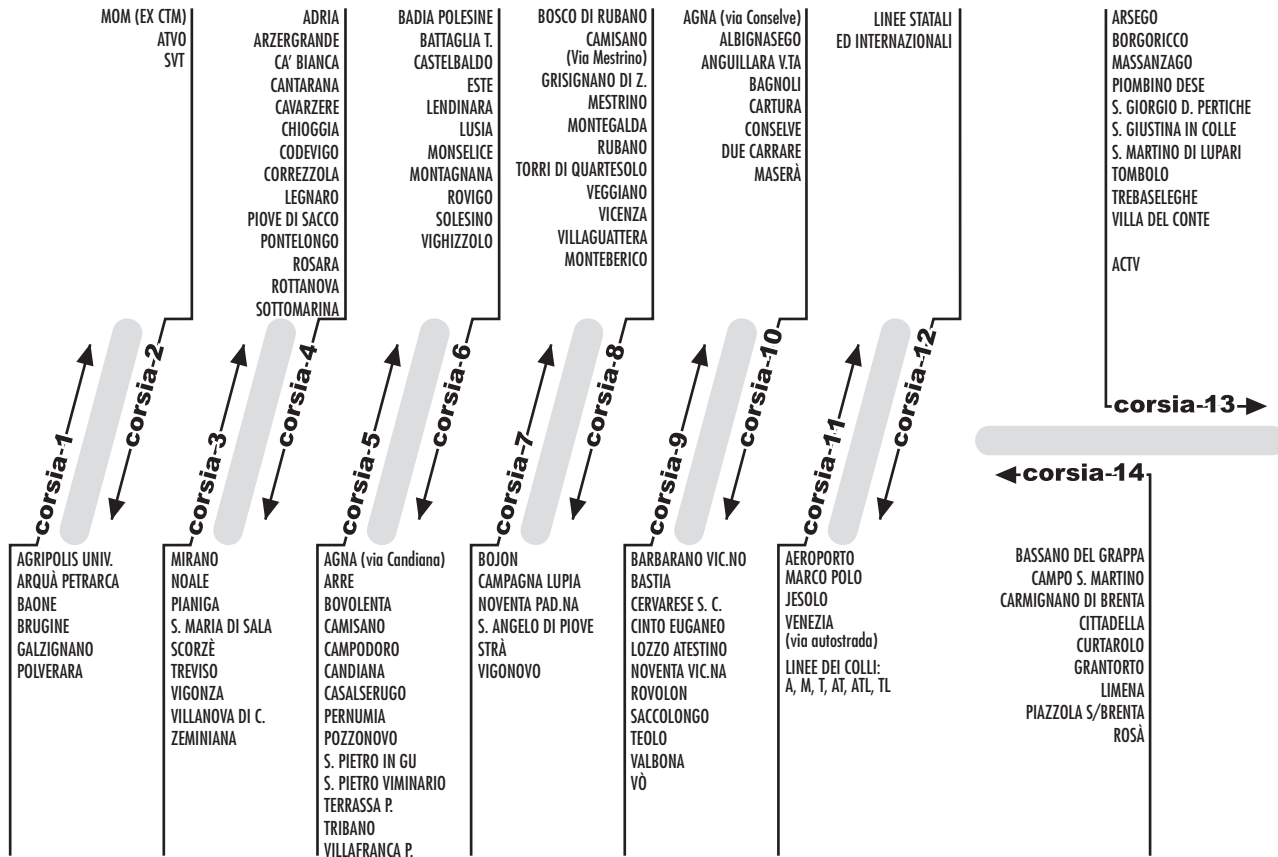

PARTENZE DALL'AUTOSTAZIONE BUSITALIA VENETO DI PADOVA